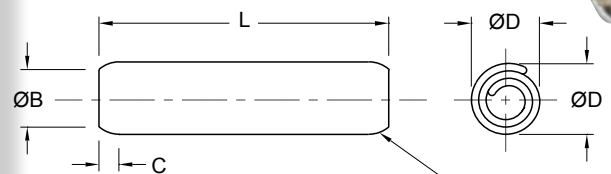

- 对称
- 锻造倒角—软质材料无磨损
- 易插入

简化的物流系统

- 全球供应
- 现货供应或预期发货

可提供自动化装配设备

可提供当地SPIROL工程支持

尺寸数据——公制

产品型号		183279	183280
公称直径		1.5	2.0
直径 D	最大	1.73	2.25
	最小	1.62	2.13
倒角	B 直径	1.4	1.9
	C 长度	0.5	0.7
最小双剪强度 (千牛)		1.45	2.5
长度+/-0.25		8.0	8.0
推荐孔尺寸		1.5/1.6	2.0/2.1
材料		EN 10132-4, C67S WK No 1.1231	
表面处理		指触干燥涂油	